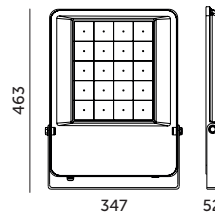

# LED US 300W DIM

- profesjonalny naświetlacz ledowy,
- obudowa wykonana z aluminium, przestona z hartowanego szkła,
- kąt rozsytu światła: 90 stopni,
- nie można wymieniać lamp w sprawie.

- professional led floodlight,
- housing made of aluminum, cover made of tempered glass,
- beam angle: 90 degrees,
- lamps are unchangeable.

MODEL	INDEKS	POBÓR MOCY [W]	BARWA ŚWIATŁA	CAŁKOWITY STRUMIEN ŚWIETLNY [lm]	UŻYTKOWY STRUMIEN ŚWIETLNY (120°) [lm]	WAGA NETTO [kg]	PAKOWANIE [szt.]	KOD EAN
MODEL	INDEX	POWER [W]	LIGHT COLOR	TOTAL LUMINOUS FLUX [lm]	USEFUL LUMINOUS FLUX (120°) [lm]	NET WEIGHT [kg]	PACKING [pcs.]	BARCODE
LED US 300W DIM	KFUS30905SC	300	NEUTRALNA BIAŁA NEUTRAL WHITE	45200	36200	4,20	3	5902201364194