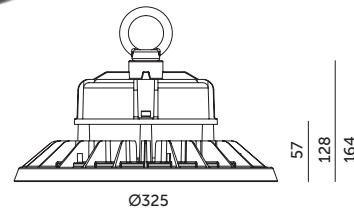

PROFESSIONAL LINE

OPRAWY LED / LED FIXTURES

LED RIO PRO 200W / 120°

- ledowa oprawa przemysłowa o wydajności 140 lm/W,
- obudowa wykonana z aluminium, przestona ze wzmocnionego poliwęglanu PC,
- możliwość montażu ściennego za pomocą uchwyty (nie dołączony do zestawu),
- kąt rozsyłu światła: 120 stopni,
- nie można wymieniać lamp w oprawie.

- led industrial fixture of the efficiency 140lm/W,
- aluminium housing, cover made of strengthened PC,
- can be installed on a wall (on a handle, not included in a set),
- beam angle: 120 degrees,
- LED diodes inside are unchangeable.