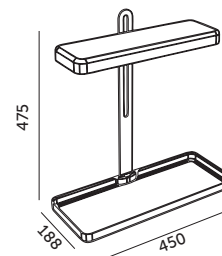

KOBI DESIGN

LAMPY DO ROŚLIN / LAMP FOR PLANTS

LED BLOOM 20W

- lampa LED wspomagająca wzrost roślin, zwłaszcza w miejscach z niedoborami światła słonecznego,
- wysokość lampy można regulować,
- po włączeniu lampki, pracuje ona automatycznie w trybie oświetlania roślin przez 16 godzin, po czym wyłącza się na 8 godzin,
- kąta rozsyłu światła: 110 stopni,
- zaleca się utrzymywać rośliny w odległości minimum 5 cm od źródła światła,
- zestaw nie zawiera doniczek,
- strumień fotonów fotosyntetycznych (PPF) – ilość światła użytecznego dla roślin, im więcej $\mu\text{mol/s}$ tym lepiej dla roślin.

- LED lamp supporting plant growth, especially in places with sunlight deficiency,
- height can be adjusted,
- once turned on, the lamp operates automatically, illuminating plants for 16 hours and then turning off for 8 hours,
- beam angle: 110 degrees,
- it is recommended to keep plants at least 5 cm away from the light source,
- pots are not included in the set,
- Photosynthetic Photon Flux (PPF) – the amount of light useful for plants; the higher value, the better.