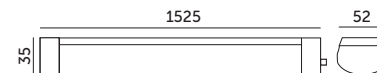

LED CORTEZ 48W

- hermetyczna oprawa ledowa,
- obudowa i klosz mleczny wykonane z poliwęglanu,
- nie można łączyć opraw,
- kąt rozsyłu światła: 120 stopni,
- oprawa zawiera źródła światła w klasie energetycznej D,
- możliwość wymiany źródła światła LED jedynie przez wykwalifikowany personel.

- hermetic LED fixture,
- housing and milky cover made of PC,
- fixtures cannot be connected together,
- beam angle: 120 degrees,
- fixture includes light sources of energy class D,
- light sources can be replaced only by qualified personnel.

MODEL	INDEX	POBÓR MOCY [W]	BARWA ŚWIATŁA	STRUMIEŃ ŚWIETLNY [lm]	WAGA NETTO [kg]	PAKOWANIE [szt.]	KOD EAN
MODEL	INDEX	POWER [W]	LIGHT COLOR	LUMINOUS FLUX [lm]	NET WEIGHT [kg]	PACKING [pcs]	BARCODE
LED CORTEZ 48W NB	KFLCZ48WNB	48	NEUTRALNA BIAŁA NEUTRAL WHITE	5760	0,35	20	5902201387155